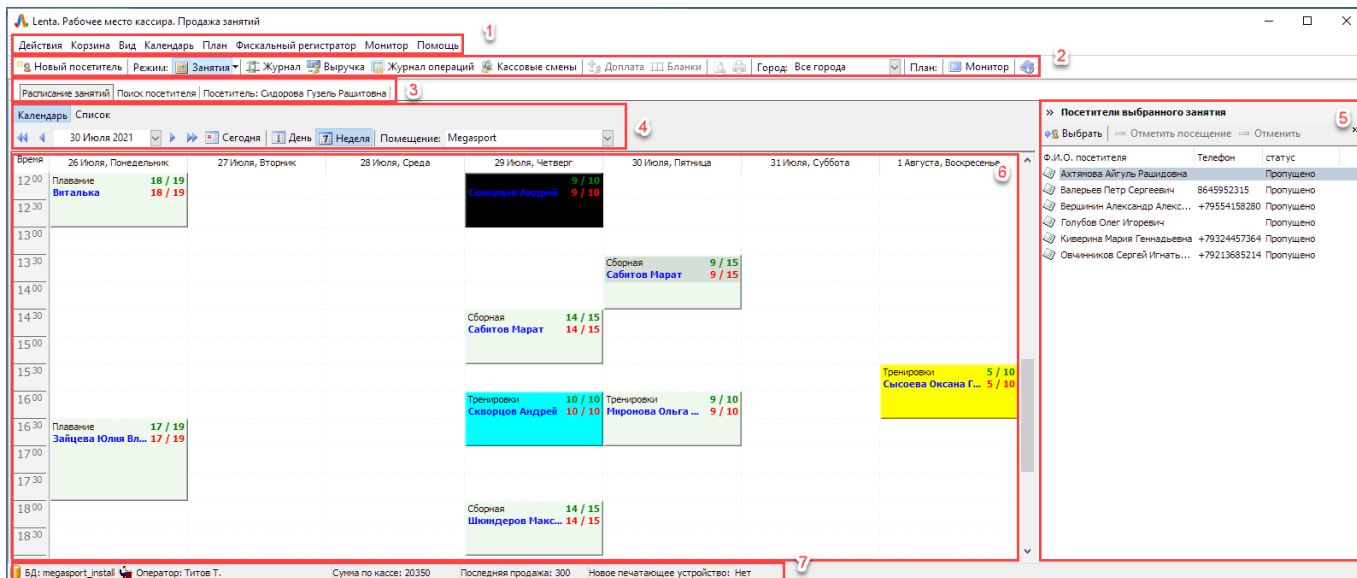

Интерфейс

Интерфейс АРМ кассира представляет собой типичный интерфейс приложения Windows.

Интерфейс в режиме «Занятия»

1. Основное меню программы

2. Панель быстрого доступа режимов

1. Новый посетитель
2. Режимы
3. Журнал
4. Выручка
5. Журнал операций
6. Кассовые смены
7. Доплата
8. Бланки
9. Монитор

3. Занятия

4. Панель управления календарем

1. Выбор вида
2. Переключение дней
3. Помещение

5. Посетители

6. **Календарь** - поле разбитое на часы для бронирования и продажи услуг

7. **Строка состояния** - содержит информацию о сервере и пользователе

Интерфейс в режиме «Услуги с ограниченным ресурсом»

1. **Основное меню программы**

2. **Панель быстрого доступа режимов**

- 1. Новый посетитель
- 2. Режимы
- 3. Журнал
- 4. Выручка
- 5. Журнал операций
- 6. Кассовые смены
- 7. Доплата
- 8. Бланки
- 9. Монитор