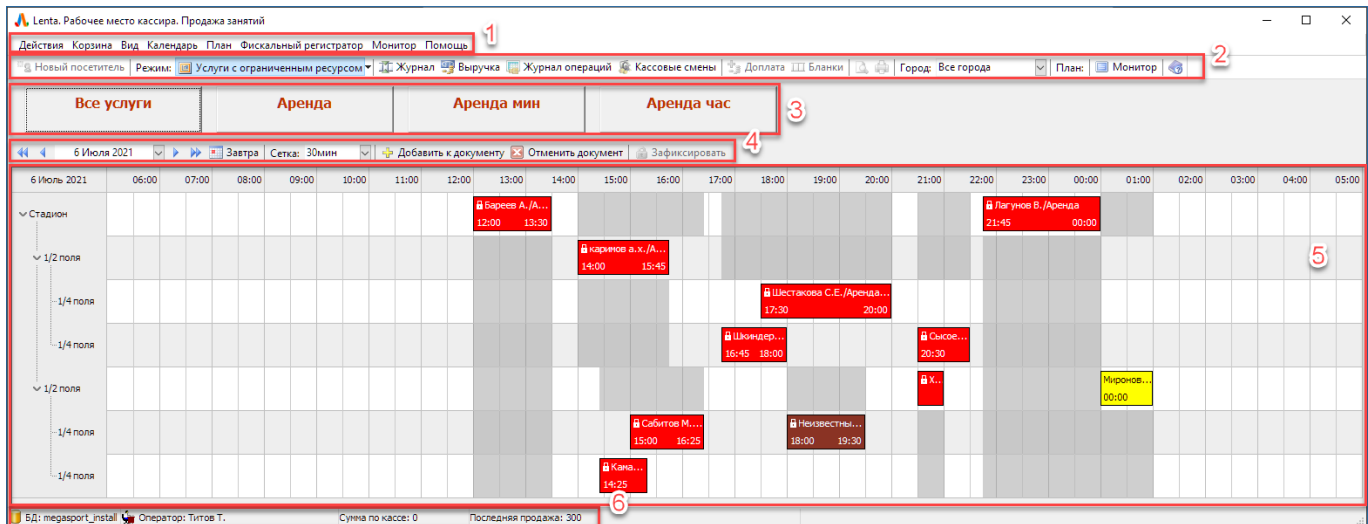

Интерфейс

Интерфейс АРМ кассира представляет собой типичный интерфейс приложения Windows.

Интерфейс в режиме «Занятия»

1. Основное меню программы

2. Панель быстрого доступа режимов

1. Новый посетитель
2. Режимы
3. Журнал
4. Выручка
5. Журнал операций
6. Кассовые смены
7. Доплата
8. Бланки
9. Монитор

3. Занятия

4. Панель управления календарем

1. Выбор вида
2. Переключение дней
3. Помещение

5. Посетители

6. **Календарь** - поле разбитое на часы для бронирования и продажи услуг

7. **Строка состояния** - содержит информацию о сервере и пользователе

Интерфейс в режиме «Услуги с ограниченным ресурсом»

1. **Основное меню программы**

2. **Панель быстрого доступа режимов**

- 1. Новый посетитель
- 2. Режимы
- 3. Журнал
- 4. Выручка
- 5. Журнал операций
- 6. Кассовые смены
- 7. Доплата
- 8. Бланки
- 9. Монитор